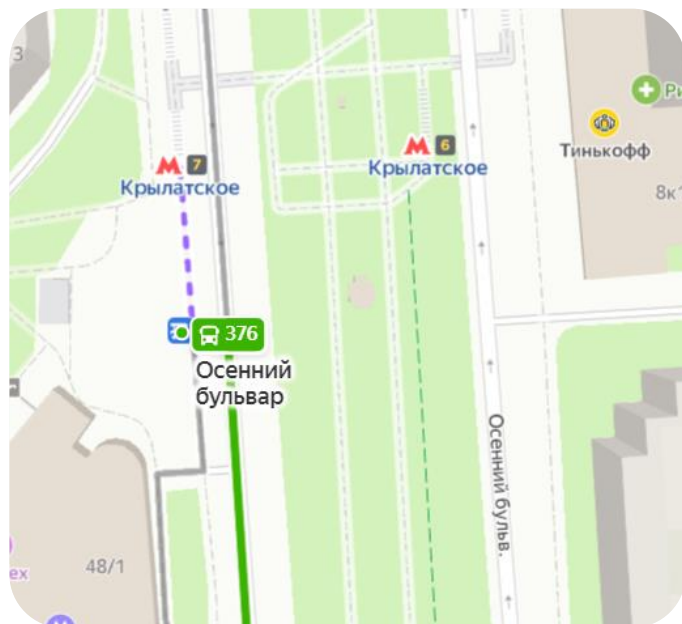

📍 г. Москва, Рублевское шоссе д.62. ТЦ Европарк

Как добраться?

НА ОБЩЕСТВЕННОМ ТРАНСПОРТЕ

Построить маршрут в Яндекс Картах:

<https://yandex.ru/maps/-/CCUHYENICC>

Построить маршрут в 2ГИС:

<https://go.2gis.com/sbv0vo>

От ст. м. Крылатское:

▶ Выход из метро №7.

Пройти вперед до остановки Осенний бульвар.

Далее есть 2 варианта:

- на автобусе №376 доехать до остановки Черепково.

Выходя из автобуса повернуть налево и пройти прямо, на повороте повернуть направо.

- на маршрутке №358 б/н (Европарк-Крылатское) доехать до остановки ТЦ Европарк.

Остановка находится напротив входа в ТЦ.

Магазин Hoff находится на -1 этаже торгового центра.

НА АВТОМОБИЛЕ

Построить маршрут в Яндекс Картах: