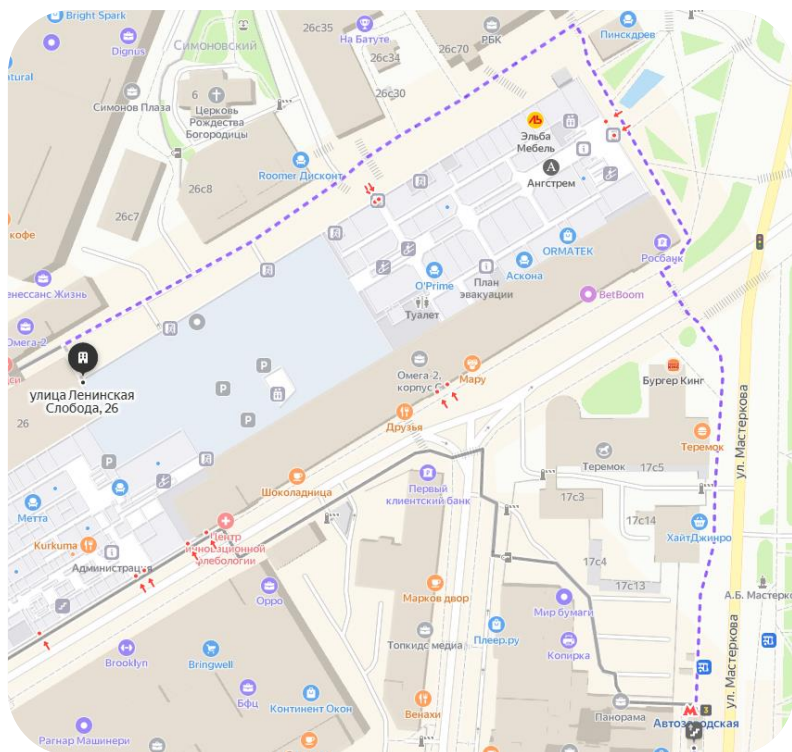

📍 г. Москва, ул. Ленинская Слобода, д.26, ТЦ Roomeg

Как добраться?

НА ОБЩЕСТВЕННОМ ТРАНСПОРТЕ

Построить маршрут в Яндекс Картах:

<https://yandex.ru/maps/-/CCUDRGVDSA>

Построить маршрут в 2ГИС:

<https://go.2gis.com/lscgj>

От ст. м. Автозаводская:

▶ Выход из метро №3.

Идти прямо вдоль ул. Мастеркова и перейти через дорогу.

Пройти мимо центрального входа в ТЦ Roomeg, повернуть налево, идти вдоль парковки и подойти к концу здания.

Рядом с разноцветной аркой будет служебный вход в Hoff. Позвонить в домофон и подняться на 3 этаж.

От МЦК Автозаводская:

▶ Выход №2.

Идти прямо и повернуть 2-й Автозаводский пр-д, перейти через дорогу на Автозаводской площади.

Далее идти прямо вдоль ул. Мастеркова и перейти через дорогу.

Пройти мимо центрального входа в ТЦ Roomeer, повернуть налево, идти вдоль парковки и подойти к концу здания.

Рядом с разноцветной аркой будет служебный вход в Hoff. Позвонить в домофон и подняться на 3 этаж.