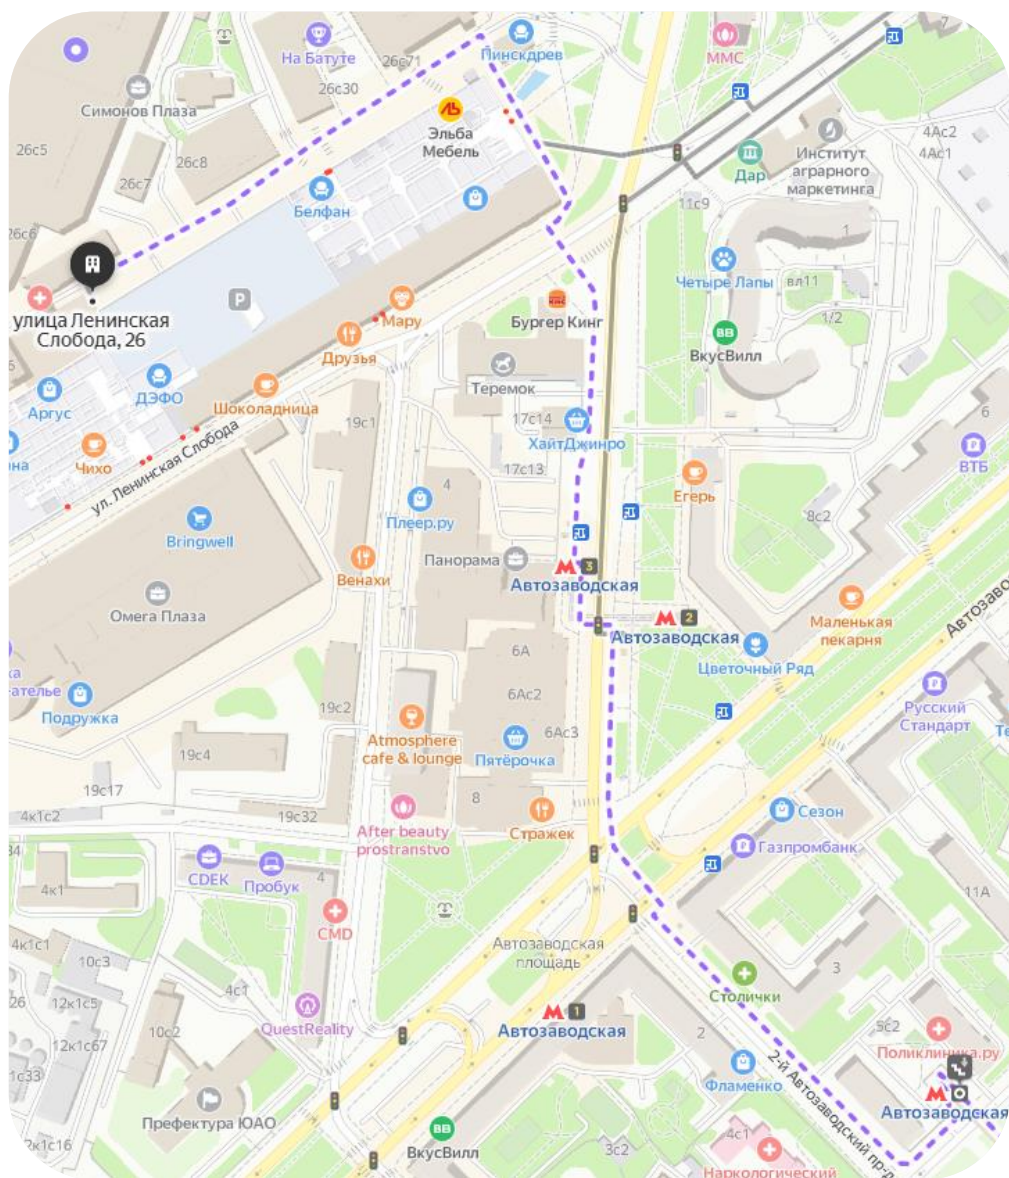

От МЦК Автозаводская:

▶ Выход №2.

Идти прямо и повернуть 2-й Автозаводский пр-д, перейти через дорогу на Автозаводской площади.

Далее идти прямо вдоль ул. Мастеркова и перейти через дорогу.

Пройти мимо центрального входа в ТЦ Roomeer, повернуть налево, идти вдоль парковки и подойти к концу здания.

Рядом с разноцветной аркой будет служебный вход в Hoff. Позвонить в домофон и подняться на 3 этаж.

НА АВТОМОБИЛЕ

Построить маршрут в Яндекс Картах:

<https://yandex.ru/maps/-/CCUDRGrYdA>

Построить маршрут в 2ГИС:

<https://go.2gis.com/zsnzw>

Парковка находится на 1 этаже ТЦ.