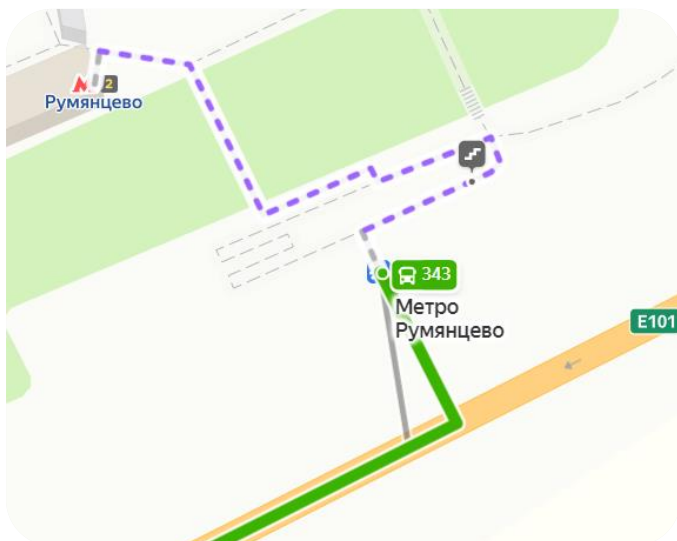

г. Москва, Киевское шоссе, 1,5 км от МКАД, д. 8, стр. 1, ТЦ Family Room

Как добраться?

НА ОБЩЕСТВЕННОМ ТРАНСПОРТЕ

Построить маршрут в Яндекс Картах:

<https://yandex.ru/maps/-/CCUDVTa8GC>

Построить маршрут в 2ГИС:

<https://go.2gis.com/qy56hy>

От ст. м. Румянцево:

▶ Выход из метро №2.

Повернуть направо и пройти к остановке «Метро Румянцево», сесть на автобус №343 или 890.

Доехать до остановки «Румянцево» и пройти вдоль Киевского шоссе до ТЦ Family Room.

Магазин Hoff находится на 0 этаже.

НА БЕСПЛАТНОМ АВТОБУСЕ ДО ТЦ Family Room

Выход из метро №2. Автобусы ходят от остановки «Метро Румянцево» каждые 15 мин.

Расписание бесплатных автобусов:

<https://family-room.ru/free-buses/>

НА АВТОМОБИЛЕ

Построить маршрут в Яндекс Картах:

<https://yandex.ru/maps/-/CCUDVTqK-D>

Построить маршрут в 2ГИС:

<https://go.2gis.com/acqz9>

Есть парковка