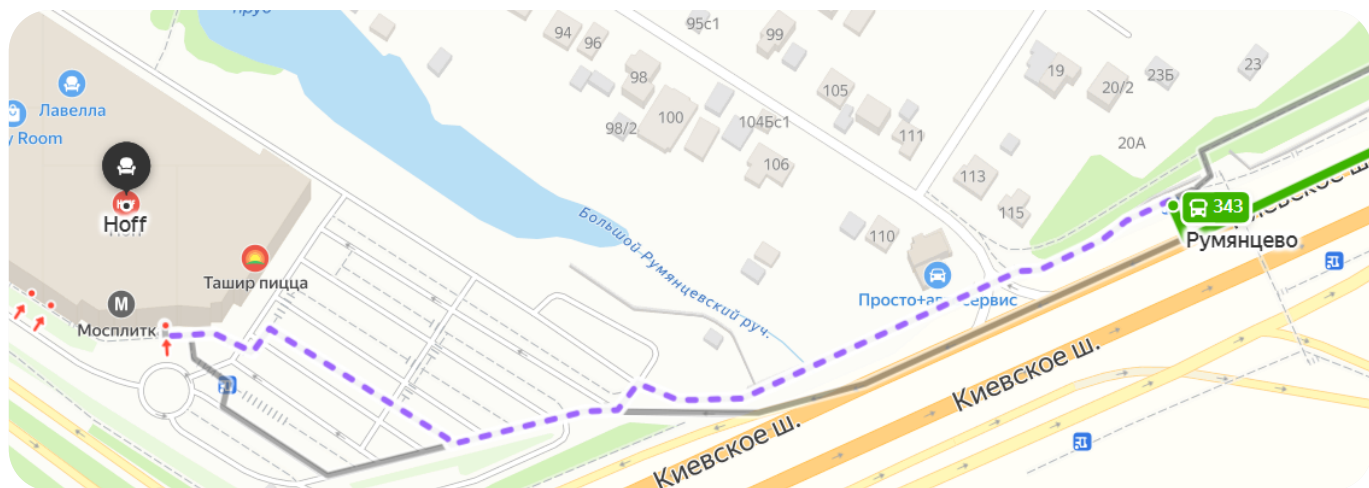

г. Москва, Киевское шоссе, 1,5 км от МКАД, д. 8, стр. 1, ТЦ Family Room

Как добраться?

НА ОБЩЕСТВЕННОМ ТРАНСПОРТЕ

Построить маршрут в Яндекс Картах:

<https://yandex.ru/maps/-/CCUDVTa8GC>

Построить маршрут в 2ГИС:

<https://go.2gis.com/qy56hy>

От ст. м. Румянцево:

▶ Выход из метро №2.

Повернуть направо и пройти к остановке «Метро Румянцево», сесть на автобус №343 или 890.

Доехать до остановки «Румянцево» и пройти вдоль Киевского шоссе до ТЦ Family Room.

Магазин Hoff находится на 0 этаже.

НА БЕСПЛАТНОМ АВТОБУСЕ ДО ТЦ Family Room

Выход из метро №2. Автобусы ходят от остановки «Метро Румянцево» каждые 15 мин.

Расписание бесплатных автобусов:

<https://family-room.ru/free-buses/>

НА АВТОМОБИЛЕ

Построить маршрут в Яндекс Картах:

<https://yandex.ru/maps/-/CCUDVTqK-D>

Построить маршрут в 2ГИС:

<https://go.2gis.com/acqz9>

Есть парковка